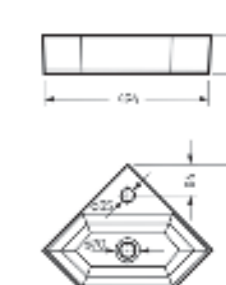

Умывальник угловой
LINE

Ш 494 Г 358 В 110 мм / Вес брутто 6.43 кг

Артикул: WB.FN/Line/35-C/WHT.G

на тумбу

на столешницу

на кронштейны