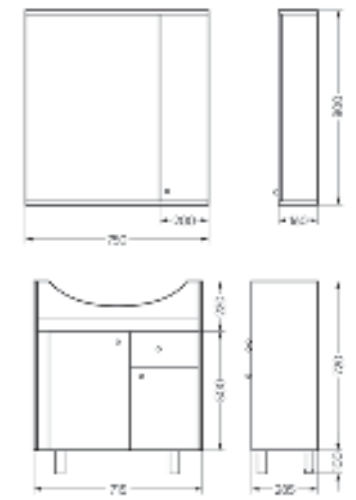

**Мебельный комплект
FEST 80**

Зеркало Ш 800 Г 160 В 800 мм / Вес нетто: 26 кг
Артикул: ZFST80

Тумба Ш 765 Г 430 В 820 мм / Вес нетто: 34 кг
Артикул: TFST80

Подходит для умывальников:
Fest 80

**Мебельный комплект
BEST 65**

Зеркало Ш 650 Г 160 В 800 мм / Вес нетто: 19 кг
Артикул: BSTSLMR65199W1

Тумба Ш 615 Г 285 В 820 мм / Вес нетто: 22 кг
Артикул: BSTSLCW651912F1

Подходит для умывальников:
Best 65

**Мебельный комплект
BEST 65 дуб сонома**

Зеркало Ш 650 Г 160 В 800 мм / Вес нетто: 23 кг
Артикул: BSTSLMR65199W1

Тумба Ш 615 Г 285 В 820 мм / Вес нетто: 23 кг
Артикул: BSTSLCW65194F1

Подходит для умывальников:
Best 65

**Мебельный комплект
BEST 75**

Зеркало Ш 750 Г 160 В 800 мм / Вес нетто: 22 кг
Артикул: BSTSLMR75199W1

Тумба Ш 715 Г 285 В 820 мм / Вес нетто: 26 кг
Артикул: BSTSLCW751912F1

Подходит для умывальников:
Best 75

**Мебельный комплект подвесной
BEST 75 дуб сонома**

Зеркало Ш 750 Г 145 В 714 мм / Вес нетто: 25 кг
Артикул: BSTSLMR75199W1

Тумба Ш 710 Г 285 В 550 мм / Вес нетто: 23 кг
Артикул: BSTSLCW75192W1

Подходит для умывальников:
Best 75

**Мебельный комплект
BEST 85**

Зеркало Ш 850 Г 160 В 800 мм / Вес нетто: 26 кг
Артикул: BSTSLMR85199W1

Тумба Ш 820 Г 280 В 820 мм / Вес нетто: 29 кг
Артикул: BSTSLCW851911F1

Подходит для умывальников:
Best 85