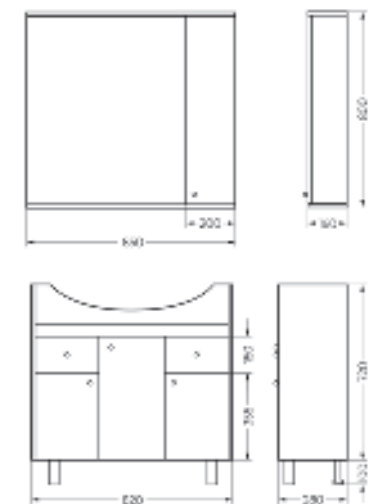

Подходит для умывальников:
Best 85