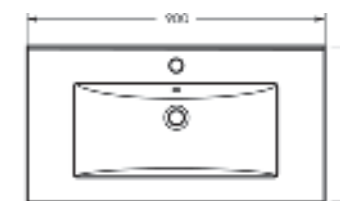

Артикул: WB.FN/Quadro/75-C/WHT.G

на тумбу

Мебельный умывальник
QUADRO 90

Ш 900 Г 475 В 189 мм / Вес брутто 19.53 кг

Артикул: WB.FN/Quadro/90-C/WHT.G

на тумбу

Мебельный умывальник Quadro 75

Мебельный умывальник Quadro 60