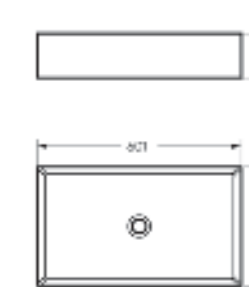

Унитаз подвесной
NOVEL RIMLESS SLIM

Ш 360 Г 508 В 374 мм / Вес брутто 22.57 кг

Межосевое расстояние для монтажа на систему инсталляции – 180 мм

Артикул: WC.WH/Novel/SlimDM.Rim/WHT.G

NEW
PRODUCT

Накладной умывальник
NOVEL SLIM 40

Ш 400 Г 349 В 110 мм / Вес брутто 7.53 кг

Артикул: WB.CT/Novel/40-N.Slim/WHT.G

NEW
PRODUCT

Накладной умывальник
NOVEL SLIM 60

Ш 601 Г 349 В 112 мм / Вес брутто 11.73 кг

Артикул: WB.CT/Novel/60-N.Slim/WHT.G

NEW
PRODUCT