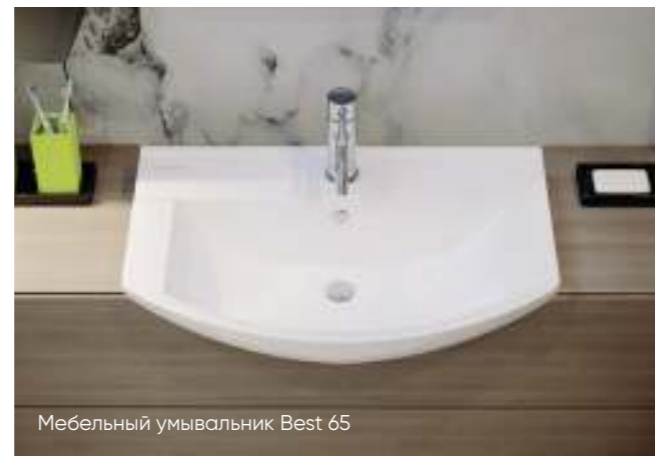

Ш 647 Г 428 В 197 мм / Вес брутто 18 кг

Артикул: WB.FN/Best/65-C/WHT.G

на тумбу

Мебельный умывальник
BEST 75

Ш 745 Г 430 В 202 мм / Вес брутто 22 кг

Артикул: WB.FN/Best/75-C/WHT.G

на тумбу

Мебельный умывальник Best 75