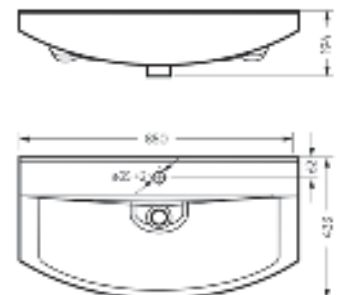

Артикул: WB.FN/Best/85-C/WHT.G

на тумбу