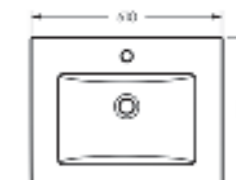

Мебельный умывальник Quadro 90

Мебельный умывальник
QUADRO 60

Ш 610 Г 471 В 164 мм / Вес брутто 16.78 кг

Артикул: WB.FN/Quadro/60-C/WHT.G

на тумбу

Мебельный умывальник
QUADRO 75

Ш 750 Г 462 В 193 мм / Вес брутто 22.47 кг