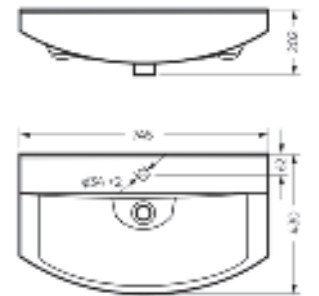

Ш 647 Г 428 В 197 мм / Вес брутто 18 кг

Артикул: WB.FN/Best/65-C/WHT.G

на тумбу

Мебельный умывальник
BEST 75

Ш 745 Г 430 В 202 мм / Вес брутто 22 кг

Артикул: WB.FN/Best/75-C/WHT.G

на тумбу

Мебельный умывальник Best 75