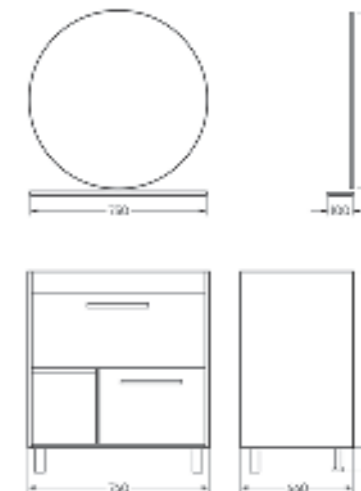

**Мебельный комплект
Инфинити 76 венге**

Зеркало Ш 760 Г 145 В 800 мм / Вес нетто: 27 кг
Артикул: ZINF76

Тумба Ш 735 Г 360 В 780 мм / Вес нетто: 25 кг
Артикул: TINF76

Подходит для умывальников:
Infinity 76

**Зеркало
75 с полкой**
Тумба напольная под умывальник
Quadro 75 нельсон

Зеркало Ш 750 Г 100 В 750 мм / Вес нетто: 3 кг
Артикул: QDRSLMR75208F1

Тумба Ш 740 Г 460 В 820 мм / Вес нетто: 34 кг
Артикул: QDRSLCW75202F1

Подходит для умывальников:
Quadro 75

**Мебельный комплект
Фреш 65 белый/лен
Зеркало 65 белый/лен**

Зеркало Ш 650 В 700 мм / Вес нетто: 12 кг
Артикул: INFSLMR65017W1

Тумба Ш 615 Г 350 В 820 мм / Вес нетто: 30 кг
Артикул: INFSLCW65012F1

**Мебельный комплект
Фреш 65 белый/серый
Зеркало 65 белый/серый**

Зеркало Ш 650 В 700 мм / Вес нетто: 12 кг
Артикул: INFSLMR65187W1

Тумба Ш 615 Г 350 В 820 мм / Вес нетто: 30 кг
Артикул: INFSLCW65182F1

Подходит для умывальников: Infinity 65

**Зеркало
75 с полкой**
Тумба подвесная под умывальник
Quadro 75 нельсон

Зеркало Ш 750 Г 100 В 750 мм / Вес нетто: 3 кг
Артикул: QDRSLMR75208F1

Тумба Ш 740 Г 460 В 430 мм / Вес нетто: 27 кг
Артикул: QDRNPSCW75212W1

Подходит для умывальников:
Quadro 75

**Мебельный комплект
STAR80 Дуб сонома**

Зеркало Ш 800 Г 120 В 700 мм / Вес нетто: 13 кг
Артикул: QDRSLMR60208W1

Тумба Ш 800 Г 490 В 400 мм / Вес нетто: 28 кг
Артикул: QDRSLCW60201W1

**Мебельный комплект
STAR80 бетон**

Зеркало Ш 800 Г 120 В 700 мм / Вес нетто: 13 кг
Артикул: QDRSLMR60218W1

Тумба Ш 800 Г 490 В 400 мм / Вес нетто: 28 кг
Артикул: QDRSLCW60211W1

Подходит для умывальников: Quadro 60

**Тумба для умывальника подвесная
QUADRO60**

Ш 592 Г 451 В 500 мм
Артикул: QDRSLCW60011W1 / Вес нетто: 21 кг

Подходит для умывальников:
Quadro 60