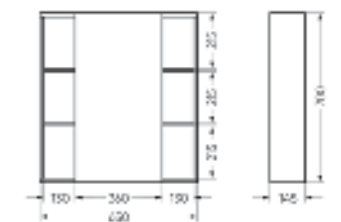

**Мебельный комплект
BEST 65-30 Бетон**

Зеркало Ш 650 Г 145 В 700 мм / Вес нетто: 22 кг
Артикул: BSTSLMR65239W1

Тумба Ш 615 Г 285 В 820 мм / Вес нетто: 23 кг
Артикул: BSTSLCW65239F1

Подходит для умывальников:
Best 65