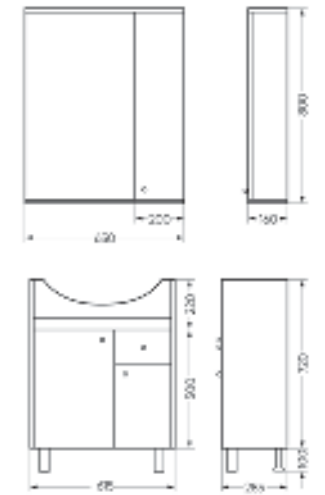

**Мебельный комплект
FEST 80**

Зеркало Ш 800 Г 160 В 800 мм / Вес нетто: 26 кг
Артикул: ZFST80

Тумба Ш 765 Г 430 В 820 мм / Вес нетто: 34 кг
Артикул: TFST80

Подходит для умывальников:
Fest 80

**Мебельный комплект
BEST 65**

Зеркало Ш 650 Г 160 В 800 мм / Вес нетто: 19 кг
Артикул: BSTSLMR65199W1

Тумба Ш 615 Г 285 В 820 мм / Вес нетто: 22 кг
Артикул: BSTSLCW651912F1

Подходит для умывальников:
Best 65

**Мебельный комплект
BEST 65 дуб сонома**

Зеркало Ш 650 Г 160 В 800 мм / Вес нетто: 23 кг
Артикул: BSTSLMR65199W1

Тумба Ш 615 Г 285 В 820 мм / Вес нетто: 23 кг
Артикул: BSTSLCW65194F1

Подходит для умывальников:
Best 65

**Мебельный комплект
BEST 75**

Зеркало Ш 750 Г 160 В 800 мм / Вес нетто: 22 кг
Артикул: BSTSLMR75199W1

Тумба Ш 715 Г 285 В 820 мм / Вес нетто: 26 кг
Артикул: BSTSLCW751912F1

Подходит для умывальников:
Best 75

**Мебельный комплект подвесной
BEST 75 дуб сонома**

Зеркало Ш 750 Г 145 В 714 мм / Вес нетто: 25 кг
Артикул: BSTSLMR75199W1

Тумба Ш 710 Г 285 В 550 мм / Вес нетто: 23 кг
Артикул: BSTSLCW75192W1

Подходит для умывальников:
Best 75

**Мебельный комплект
BEST 85**

Зеркало Ш 850 Г 160 В 800 мм / Вес нетто: 26 кг
Артикул: BSTSLMR85199W1

Тумба Ш 820 Г 280 В 820 мм / Вес нетто: 29 кг
Артикул: BSTSLCW851911F1

Подходит для умывальников:
Best 85