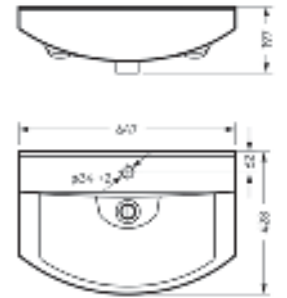

Артикул: WB.FN/Best/65-C/WHT.G

на тумбу